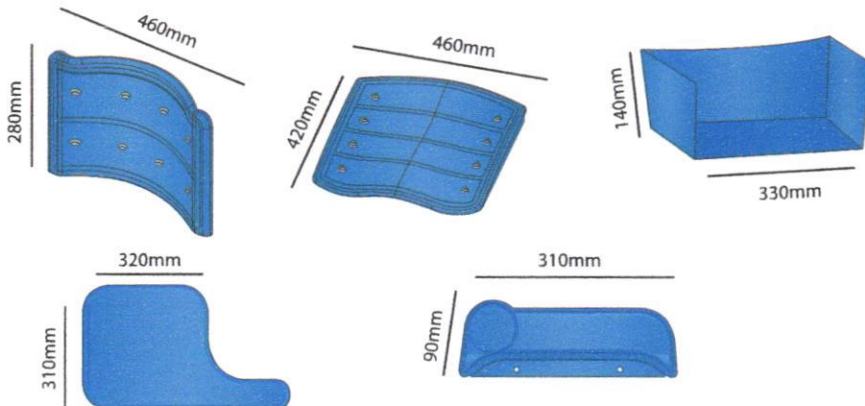

COMPONENTES

ESPECIFICAÇÃO TÉCNICA