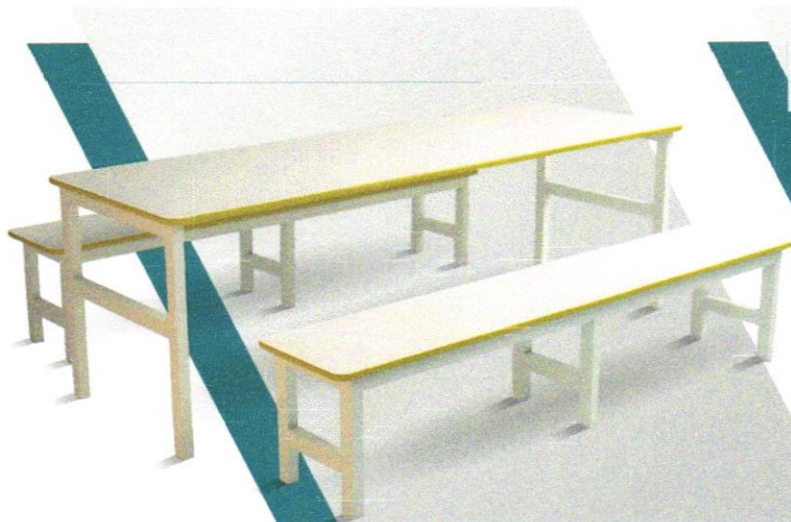

Com banco em Polipropileno

CONJUNTO REFEITÓRIO

Com banco em MDF